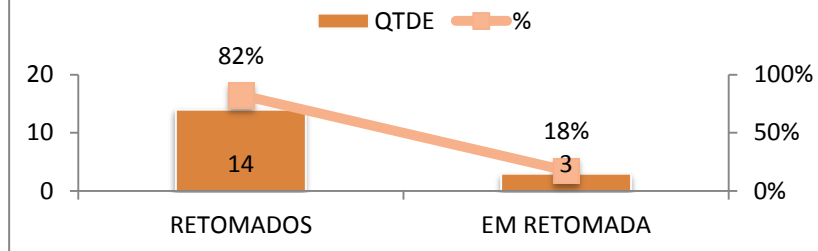

Imóveis Fiscalizados por Localidade

Andamento dos Processos de Fiscalização

Imóveis Invadidos - Paranoá Parque

IMÓVEIS RETOMADOS (Paranoá Parque)

QTDE	ENDEREÇO				
1	QD 2	CJ 4	LT 5	BL E	AP 201
2	QD 3	CJ 5	LT 1	BL N	AP 204
3	QD 3	CJ 2	LT 1	BL J	AP 101
4	QD 2	CJ 4	LT 1	BL J	AP 201
5	QD 3	CJ 3	LT 1	BLC	AP 302
6	QD 3	CJ 5	LT 1	BL M	AP 102
7	QD 3	CJ 5	LT 1	BL M	AP 302
8	QD 3	CJ 3	LT 6	BL D	AP 301
9	QD 3	CJ 5	LT 1	BL M	AP 301
10	QD 2	CJ 4	LT 1	BLC	AP 401
11	QD 2	CJ 4	LT 5	BL B	AP 102
12	QD 3	CJ 3	LT 1	BL D	AP 101
13	QD 3	CJ 3	LT 6	BL L	AP 203
14	QD 3	CJ 3	LT 6	BL F	AP 401

IMÓVEIS EM RETOMADA

QTDE	ENDEREÇO				
1	QD 3	CJ 3	LT 1	BL A	AP 301
2	QD 3	CJ 3	LT 1	BL C	AP 402
3	QD 4	CJ 1	LT 1	BL I	AP 104

* A relação de imóveis descritos acima foi enviada ao agente financeiro.