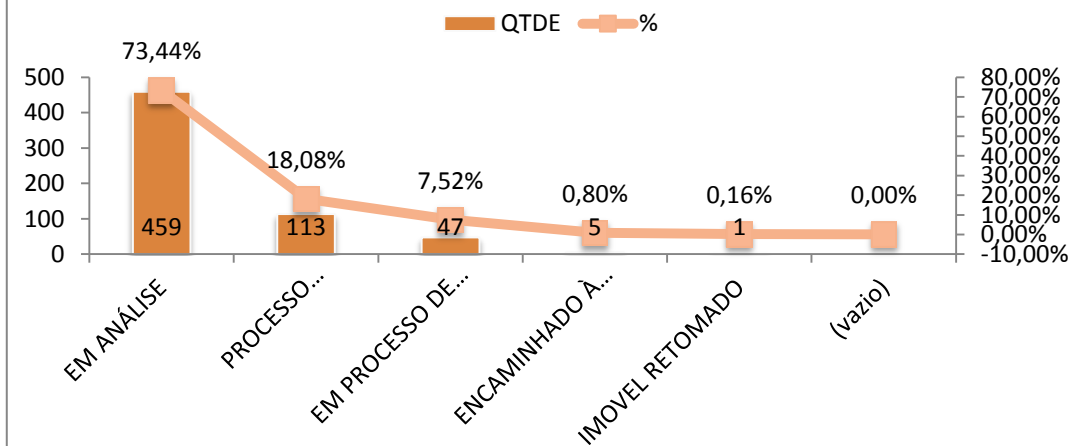

Imóveis Fiscalizados por Localidade

Andamento dos Processos de Fiscalização

Imóveis Invadidos - Paranoá Parque

IMÓVEIS RETOMADOS (Paranoá Parque)

QTDE	ENDEREÇO				
1	QD 2	CJ 4	LT 5	BL E	AP 201
2	QD 3	CJ 5	LT 1	BL N	AP 204
3	QD 3	CJ 2	LT 1	BL J	AP 101
4	QD 2	CJ 4	LT 1	BL J	AP 201
5	QD 3	CJ 3	LT 1	BLC	AP 302
6	QD 3	CJ 5	LT 1	BL M	AP 102
7	QD 3	CJ 5	LT 1	BL M	AP 302
8	QD 3	CJ 3	LT 6	BL D	AP 301
9	QD 3	CJ 5	LT 1	BL M	AP 301
10	QD 2	CJ 4	LT 1	BLC	AP 401
11	QD 2	CJ 4	LT 5	BL B	AP 102
12	QD 3	CJ 3	LT 1	BL D	AP 101
13	QD 3	CJ 3	LT 6	BL L	AP 203
14	QD 3	CJ 3	LT 6	BL F	AP 401

IMÓVEIS EM RETOMADA

QTDE	ENDEREÇO				
1	QD 3	CJ 3	LT 1	BL A	AP 301
2	QD 3	CJ 3	LT 1	BL C	AP 402
3	QD 4	CJ 1	LT 1	BL I	AP 104

* A relação de imóveis descritos acima foi enviada ao agente financeiro.